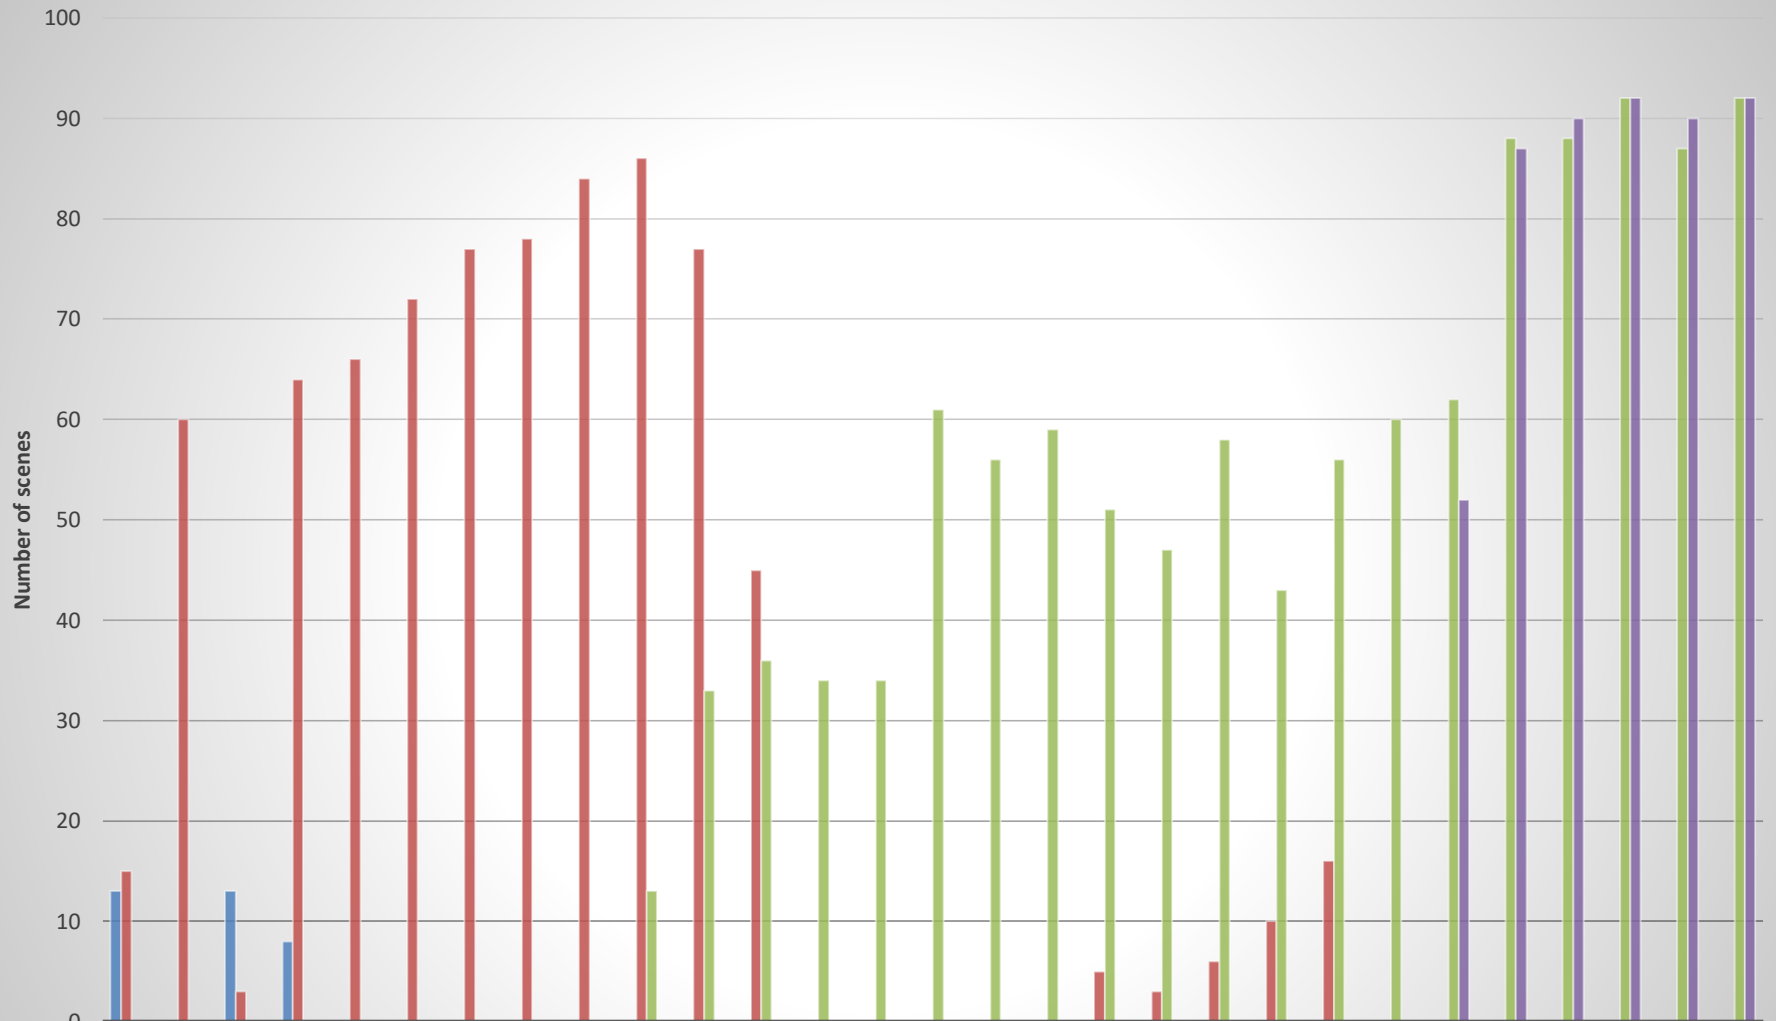

Total Acquired	Mission				Grand Total
Year	L4	L5	L7	L8	Grand Total
1990	13	15			28
1991		60			60
1992	13	3			16
1993	8	64			72
1994		66			66
1995		72			72
1996		77			77
1997		78			78
1998		84			84
1999		86	13		99
2000		77	33		110
2001		45	36		81
2002			34		34
2003			34		34
2004			61		61
2005			56		56
2006			59		59
2007		5	51		56
2008		3	47		50
2009		6	58		64
2010		10	43		53
2011		16	56		72
2012			60		60
2013			62	52	114
2014			88	87	175
2015			88	90	178
2016			92	92	184
2017			87	90	177
2018			92	92	184
Grand Total	34	767	1150	503	2454

All Landsat scenes of El Salvador

	1990	1991	1992	1993	1994	1995	1996	1997	1998	1999	2000	2001	2002	2003	2004	2005	2006	2007	2008	2009	2010	2011	2012	2013	2014	2015	2016	2017	2018
L4	13	0	13	8	0	0	0	0	0	0	0	0	0	0	0	0	0	0	0	0	0	0	0	0	0	0	0	0	0
L5	15	60	3	64	66	72	77	78	84	86	77	45	0	0	0	0	0	5	3	6	10	16	0	0	0	0	0	0	0
L7	0	0	0	0	0	0	0	0	0	13	33	36	34	34	61	56	59	51	47	58	43	56	60	62	88	88	92	87	92
L8	0	0	0	0	0	0	0	0	0	0	0	0	0	0	0	0	0	0	0	0	0	0	52	87	90	92	90	92	